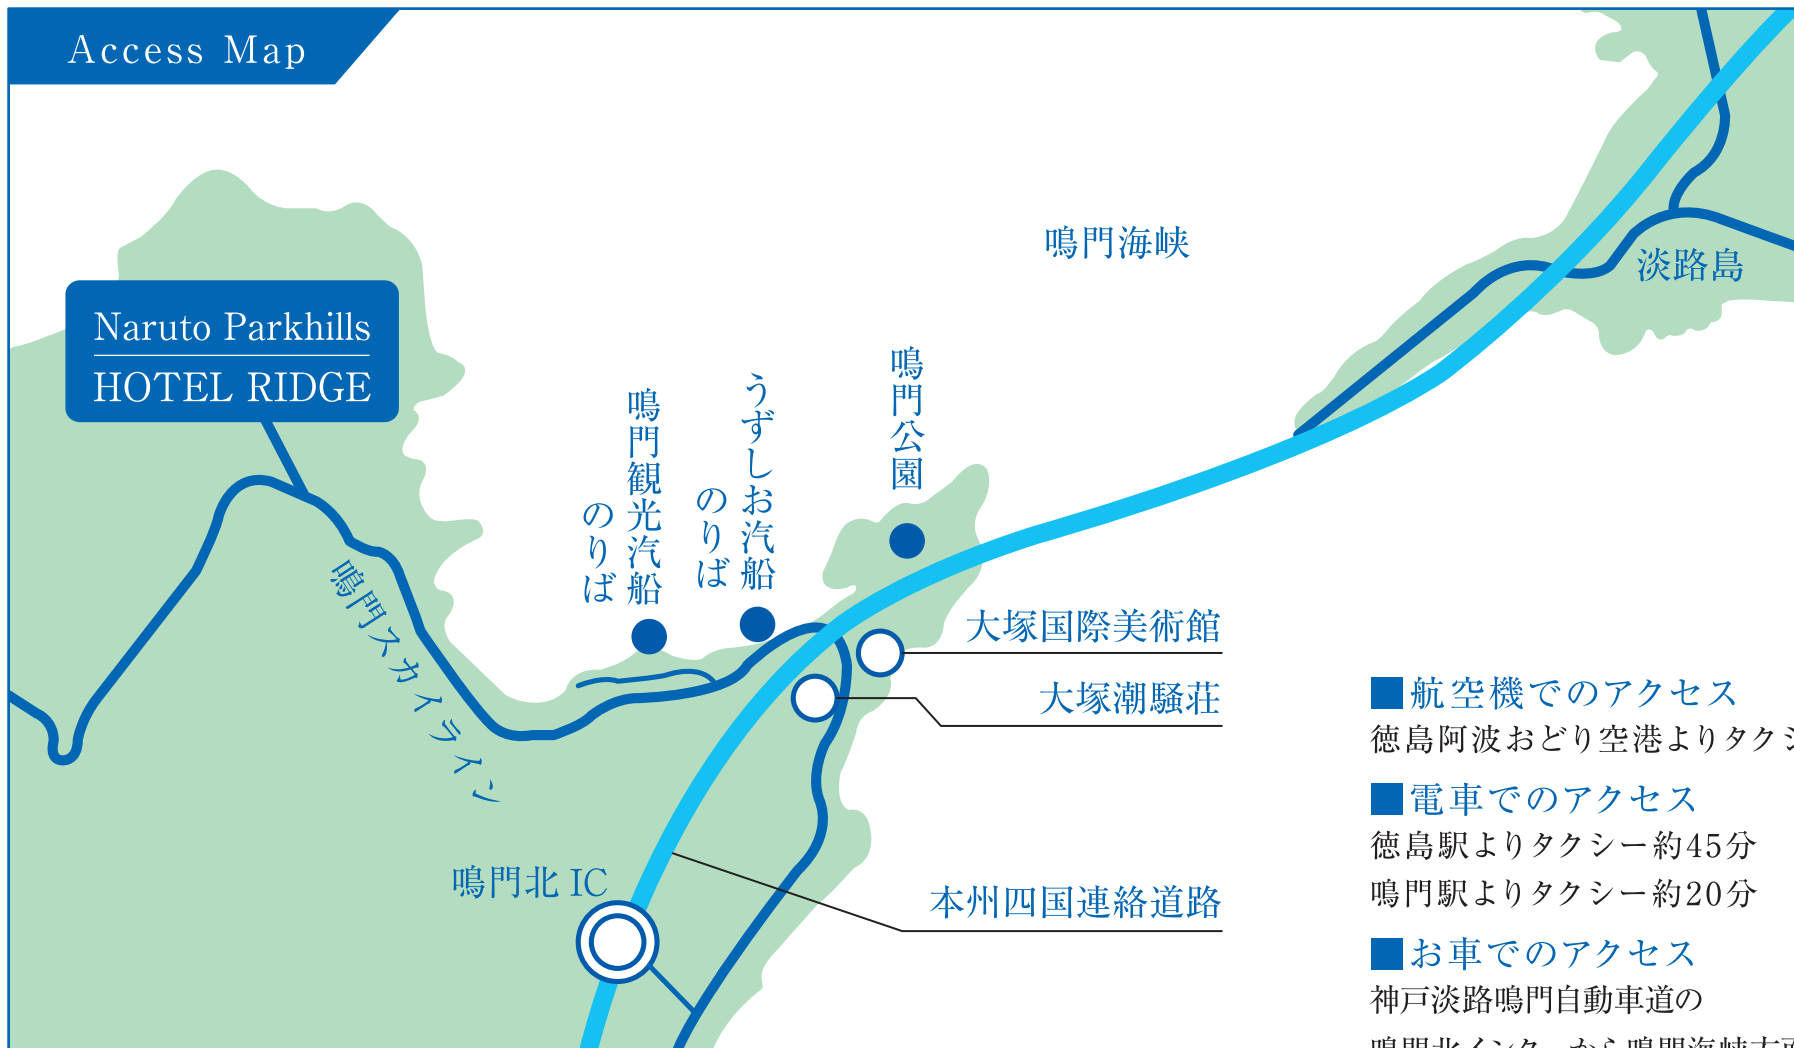

## Access Map

### ■ 航空機でのアクセス

徳島阿波おどり空港よりタクシー30分

### ■ 電車でのアクセス

徳島駅よりタクシー約45分

鳴門駅よりタクシー約20分

### ■ お車でのアクセス

神戸淡路鳴門自動車道の

鳴門北インターから鳴門海峡方面(左折)約10分